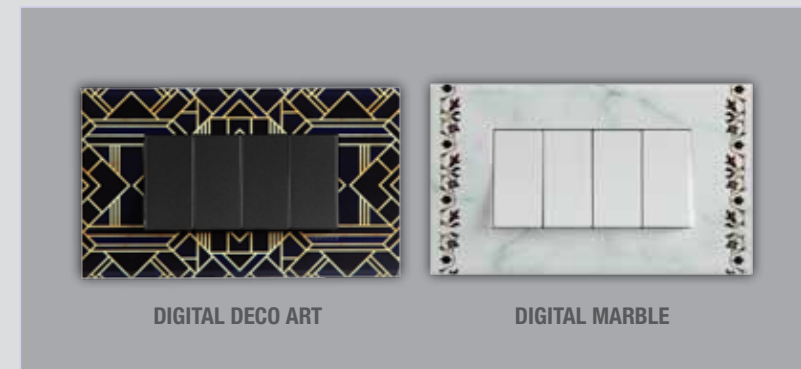

FABIO ART - DIGITAL OUTER PLATES

Digital	1 M	2 M	3 M	3 M WP #	4 M	6 M	7 M	8 M (V)	8 M (H)	9 M	12 M	16 M	18 M
Digital Wave	AHXPDOWV01	AHXPDOWV02	AHXPDOWV03	AHXPDOWH03	AHXPDOWV04	AHXPDOWV06	AHXPDOWV07	AHXPDOWH08	AHXPDOWV08	AHXPDOWV09	AHXPDOWV12	AHXPDOWV16	AHXPDOWV18
Digital Florid	AHXPDOSV01	AHXPDOSV02	AHXPDOSV03	AHXPDOSH03	AHXPDOSV04	AHXPDOSV06	AHXPDOSV07	AHXPDOSH08	AHXPDOSV08	AHXPDOSV09	AHXPDOSV12	AHXPDOSV16	AHXPDOSV18
Digital Monochromatic	AHXPDOHV01	AHXPDOHV02	AHXPDOHV03	AHXPDOHH03	AHXPDOHV04	AHXPDOHV06	AHXPDOHV07	AHXPDOHH08	AHXPDOHV08	AHXPDOHV09	AHXPDOHV12	AHXPDOHV16	AHXPDOHV18
Digital Ornate	AHXPDORV01	AHXPDORV02	AHXPDORV03	AHXPDORH03	AHXPDORV04	AHXPDORV06	AHXPDORV07	AHXPDORH08	AHXPDORV08	AHXPDORV09	AHXPDORV12	AHXPDORV16	AHXPDORV18
Digital Deco Art	AHXPDODV01	AHXPDODV02	AHXPDODV03	AHXPDODH03	AHXPDODV04	AHXPDODV06	AHXPDODV07	AHXPDODH08	AHXPDODV08	AHXPDODV09	AHXPDODV12	AHXPDODV16	AHXPDODV18
Digital Marble	AHXPDOAV01	AHXPDOAV02	AHXPDOAV03	AHXPDOAH03	AHXPDOAV04	AHXPDOAV06	AHXPDOAV07	AHXPDOAH08	AHXPDOAV08	AHXPDOAV09	AHXPDOAV12	AHXPDOAV16	AHXPDOAV18
List Price in ₹ Per Unit	₹ 149.00	₹ 149.00	₹ 166.00	₹ 166.00	₹ 204.00	₹ 284.00	₹ 284.00	₹ 374.00	₹ 374.00	₹ 431.00	₹ 440.00	₹ 530.00	₹ 555.00
Std. / Master Packing (No. of Unit/s)	3 N / 24 N	3 N / 24 N	3 N / 24 N	3 N / 24 N	3 N / 24 N	3 N / 18 N	3 N / 18 N	3 N / 18 N	3 N / 18 N	3 N / 15 N	3 N / 15 N	3 N / 9 N	3 N / 9 N

* Mandatory Inner Plates to be used.
# Without Pillar Design