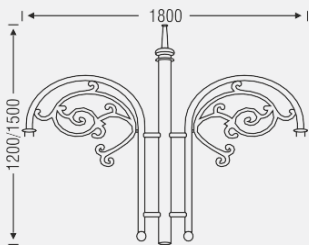

ø81mm

Mounting Dimension

Mounting Dimension

ø81mm →

ORNAMENTAL BRACKETS

We Customize all Designs

SRJ-BRKT-001

SRJ-BRKT-002

SRJ-BRKT-003

SRJ-BRKT-004

SRJ-BRKT-005

SRJ-BRKT-006

SRJ-BRKT-007

SRJ-BRKT-008

SRJ-BRKT-009

SRJ-BRKT-010