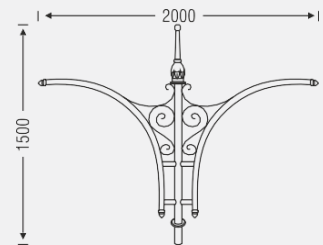

SRJ-BRKT-012