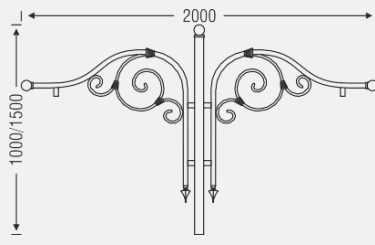

ø81mm

Mounting Dimension

Mounting Dimension

ø81mm →

ORNAMENTAL BRACKETS

We Customize all Designs

SRJ-BRKT-001

SRJ-BRKT-002

SRJ-BRKT-003

SRJ-BRKT-004

SRJ-BRKT-005

SRJ-BRKT-006

SRJ-BRKT-007

SRJ-BRKT-008

SRJ-BRKT-009

SRJ-BRKT-010