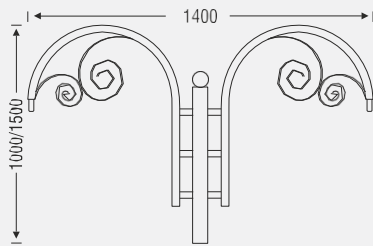

ø81mm

Mounting Dimension

Mounting Dimension

ø81mm →

ORNAMENTAL BRACKETS

We Customize all Designs

SRJ-BRKT-001

SRJ-BRKT-002

SRJ-BRKT-011

SRJ-BRKT-012

ORNAMENTAL BRACKETS

We Customize all Designs

SRJ-BRKT-013

SRJ-BRKT-014

SRJ-BRKT-015

SRJ-BRKT-016

SRJ-BRKT-017

SRJ-BRKT-018

SRJ-BRKT-019

SRJ-BRKT-020

SRJ-BRKT-021

SRJ-BRKT-022

SRJ-BRKT-023

SRJ-BRKT-024