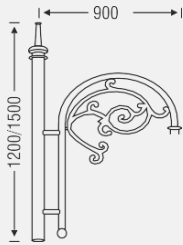

ø81mm

Mounting Dimension

Mounting Dimension

ø81mm →

ORNAMENTAL BRACKETS

We Customize all Designs

SRJ-BRKT-001

SRJ-BRKT-002

SRJ-BRKT-003

SRJ-BRKT-004

SRJ-BRKT-005

SRJ-BRKT-006

SRJ-BRKT-007

SRJ-BRKT-008

SRJ-BRKT-009

SRJ-BRKT-010